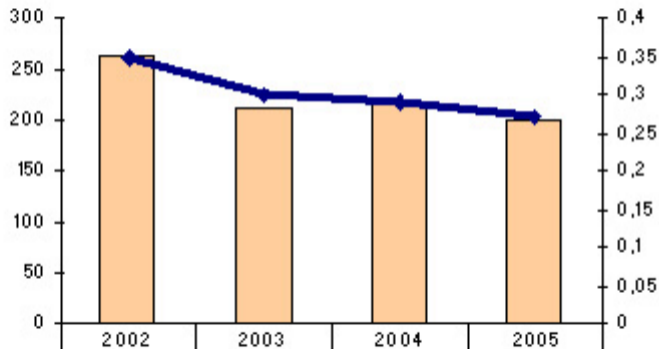

Døde dyr under transport og oppstalling

ant døde

263

213

218

201

promille døde

0,35

0,30

0,29

0,27